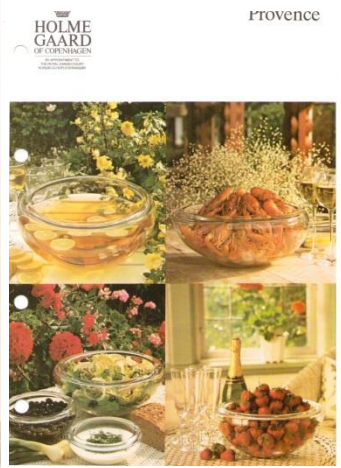

608 01 86 Fyrfad

608 10 31 Plaisir

608 20 01 Fyrskib

608 20 04 Vintergæk

608 20 14 Drikkeglas

608 20 20 Provence

608 20 27 Twilight Time

608 20 33 Foglietter