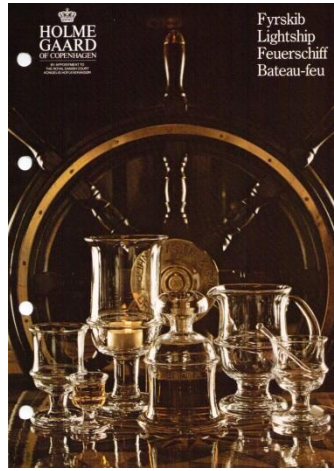

608 01 86 Fyrfad

608 10 31 Plaisir

608 20 01 Fyrskib

608 20 04 Vintergæk

608 20 14 Drikkeglas

608 20 20 Provence

608 20 27 Twilight Time

608 20 33 Foglietter