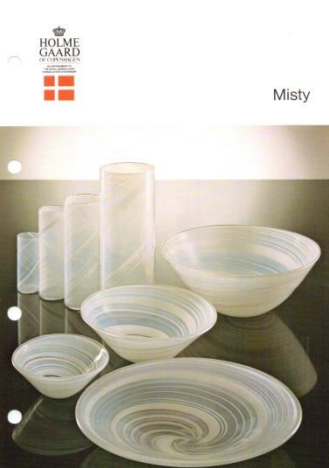

608 20 34 Skrå askebægre

608 20 35 Syren

608 20 36 Marguerite

608 20 37 SW-asietter og fad

608 20 38 Misty

608 30 01 Foglietter

608 30 03 Etcetera

608 30 04 Klukflasker

608 30 05 Snpse-Doctot

608 30 06 Snapseflasker

608 30 08 Ascott

608 30 09 Kander

Triton & Merkur
Triton & Mercury
Triton & Merkur
Triton & Mercure

608 40 05 Triton & Merkut

Sirius

608 40 06 Sirius